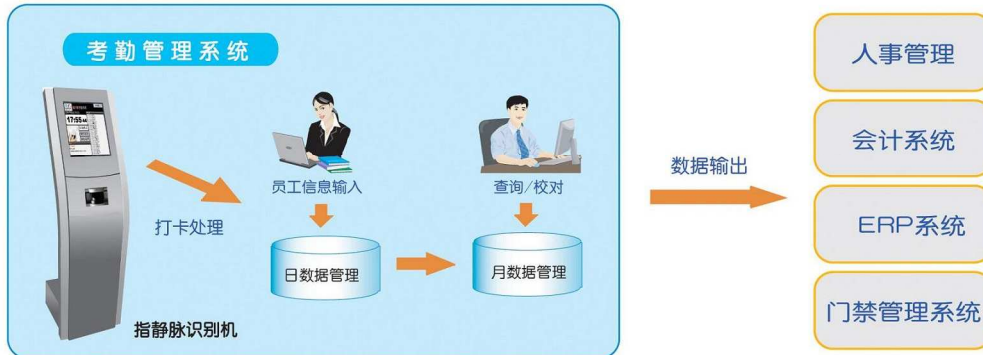

指静脉识别考勤管理系统

THS
通华软件

员工不会再为忘记带卡而烦恼!
老板不会再为部分员工代打卡而烦恼!
人事不会再为整理校对繁杂的考勤报表而烦恼!

**您的烦恼我们
都可以为您解决!**

● 系统构成

● 主要功能

打卡功能

- 使用日立高精度静脉识别器打卡
 - 高精度: 误认率为百万分之一, 拒认率为万分之一
 - 高速度: 小于2秒 (1000指)
 - 大容量: 建议不超过4000指 (1人2指可容纳2000人)

● 成功案例

本系统被广泛应用于金融、保险、政府、企业、高级会馆、高档公寓等对安全级别比较高的领域。
特别是,成功地应用于世界第一高楼-上海环球金融中心,被各大媒体采访报道,得到一致好评!

上海环球金融中心 通华科技

检索

请在网络上搜索相关报道

● 客户选件

- 门禁控制器
 - 用户可选择可控制电磁锁的门禁控制器
 - 实现考勤门禁一体联动使得安全系数更高
- 排班功能
 - 小时工考勤等公司特殊的考勤制度
- 公告功能
 - 可在考勤机上显示公告信息