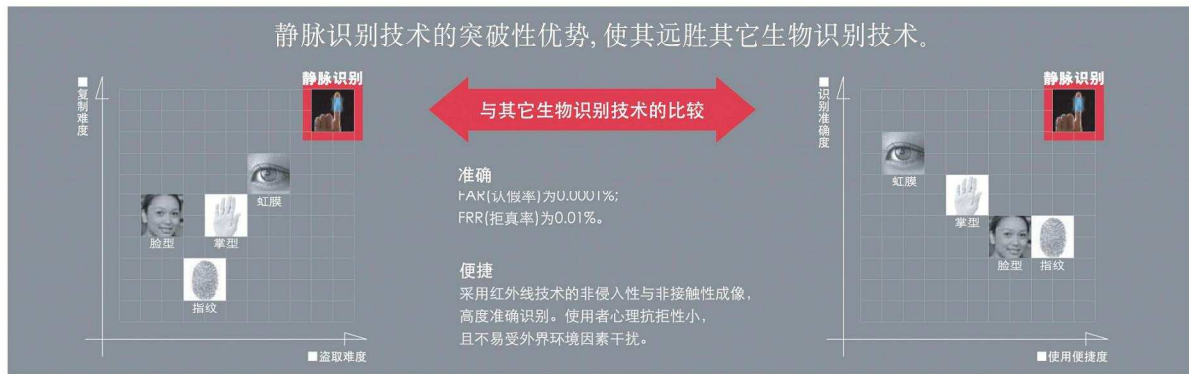

指静脉识别考勤管理系统

THS
通华软件

员工不会再为忘记带卡而烦恼!
老板不会再为部分员工代打卡而烦恼!
人事不会再为整理校对繁杂的考勤报表而烦恼!

**您的烦恼我们
都可以为您解决!**

● 系统构成

● 主要功能

打卡功能

- 使用日立高精度静脉识别器打卡
 - 高精度: 误认率为百万分之一, 拒认率为万分之一
 - 高速度: 小于2秒 (1000指)
 - 大容量: 建议不超过4000指 (1人2指可容纳2000人)

考勤信息的确认/修改

- 通过Web画面, 无论您在哪里都能对考勤信息进行查询
- 让每位员工都能查询到自己的数据信息
- 管理人员可以修改普通员工的考勤信息
- 管理人员可以将员工的请假信息录入到考勤系统中
- 管理人员可以将需要的考勤信息导出另存成文件

系统设置

- 部门/个人信息的设置
- 静脉数据录入
- 工作时间和休息时间的设置
- 权限设置: “普通员工” / “管理员”
- 节假日设置

● 采用世界上最先进的生物识别技术~日立高精度静脉识别技术

● 成功案例

本系统被广泛应用于金融、保险、政府、企业、高级会馆、高档公寓等对安全级别比较高的领域。
特别是,成功地应用于世界第一高楼-上海环球金融中心,被各大媒体采访报道,得到一致好评!

上海环球金融中心 通华科技

检索

请在网络上搜索相关报道

● 客户选件

- 门禁控制器
 - 用户可选择可控制电磁锁的门禁控制器
 - 实现考勤门禁一体联动使得安全系数更高
- 排班功能
 - 小时工考勤等公司特殊的考勤制度
- 公告功能
 - 可在考勤机上显示公告信息

● 系统定做

- 针对各个公司的独特需要
我们为您提供适合贵公司的系统开发
 - 工资计算、会计计算、出入管理等
 - 各种ERP链接、Excel文件输出

● 参数说明

【配置】

尺寸	1400(H) 41(W) 42(D)
CPU	Intel 双核 2.7GHz
内存	1GB
HDD	250G
显示器	15寸 1024 × 768
触摸屏	高灵敏度触摸屏
静脉仪	日立高性能静脉识别器
互联网环境	

以上内容仅供参考,实际配置以合同约定为准